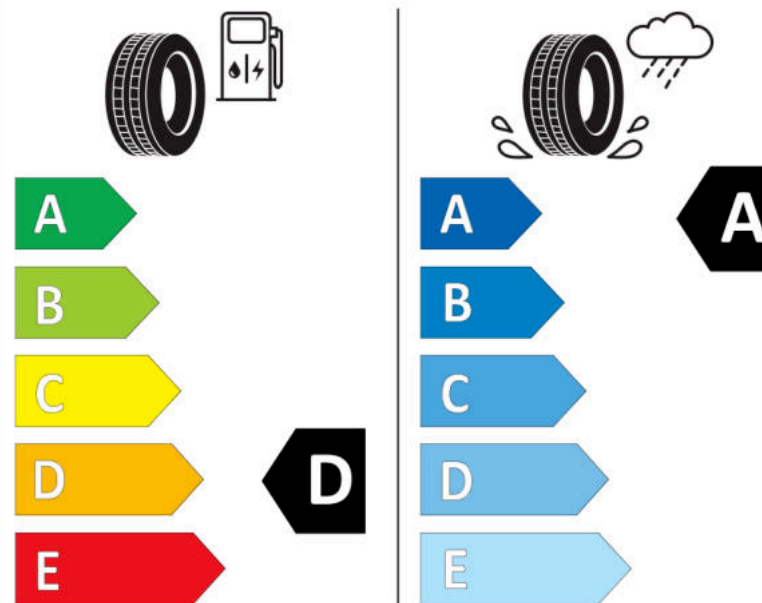

Δελτίο Πληροφοριών Προϊόντος

ΚΑΝΟΝΙΣΜΟΣ (ΕΕ) 2020/740

Μάρκα	MICHELIN
Εμπορική ονομασία	PILOT SPORT 4 SUV
Αναγνωριστικό μοντέλου	876384
Διάσταση	245/50R20
Δείκτης ικανότητας φόρτωσης	102
Σύμβολο κατηγορίας ταχύτητας	V
Κατηγορία ως προς την εξοικονόμηση καυσίμου	D
Κατηγορία ως προς την πρόσφυση του ελαστικού σε υγρό οδόστρωμα	A
Κατηγορία εξωτερικού θορύβου κύλισης	B
Τιμή εξωτερικού θορύβου κύλισης	70 dB
Ελαστικό για χρήση σε συνθήκες έντονης χιονόπτωσης	Όχι
Ελαστικό πρόσφυσης στον πάγο	Όχι
Ημερομηνία έναρξης παραγωγής	45/17
Ημερομηνία λήξης παραγωγής	
Κατηγορία Φορτίου	SL
Επιπλέον πληροφορίες	245/50 R20 102V TL PILOT SPORT 4 SUV MI

ENERG

MICHELIN

876384

245/50R20 102 V

C1