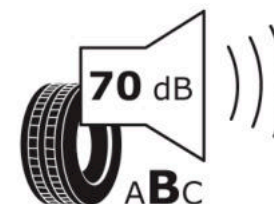

ENERG

MICHELIN

876384

245/50R20 102 V

C1